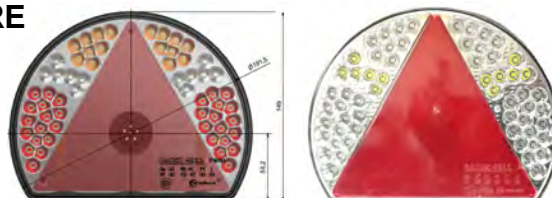

FANALI POSTERIORI LED CATADIOTTO TRIANGOLARE

LED REAR LIGHTS
PHARE ARRIERE LED
RÜCKLEUCHTEN LED

Articolo	Descrizione Description	Lato Side	Luci Lights	Note Notes	Volts	Impiego For
02933	Fanale posteriore LED Led rear light	Destro Right	6 Posizione/Position stop direzione /ind. retronebbia /fog retromarcia/ reverse luce targa/ light plate	catadiotto triangolare integrato with triangular reflector	12V	Universale
02932	Fanale posteriore LED Led rear light	Sinistro Left			12V	Universale