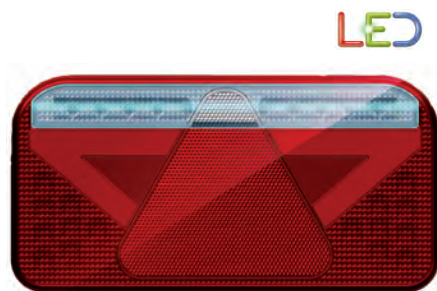

FANALI POSTERIORI LED CON CATADIOTTRO TRIANGOLARE

LED REAR LIGHTS
PHARE ARRIERE LED
RÜCKLEUCHTEN LED

Articolo	Descrizione Description	Lato Side	Luci Lights	Note Notes	Volts	Impiego For
05739	Fanale posteriore LED Led rear light	Destro Right	5 Posizione/Position stop	catadiottro triangolare integrato with triangular reflector	12/24V	Universale
05740	Fanale posteriore LED Led rear light	Sinistro Left	direzione /ind. retronebbia /fog retromarcia/ reverse		12/24V	Universale