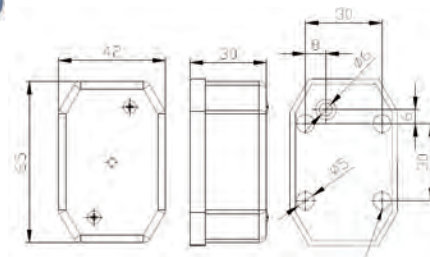

FANALE DI POSIZIONE LATERALE LED

LED SIDE MARKER

FEU POSITION LATERAL LED

SEITENMARKIERUNGSLEUCHTE LED

LED

Articolo	Descrizione Description	Cavo Cable	Impiego For
02993	Fanale laterale Led con staffa e catadiottro arancio Led side marker with bracket	2x0,75 40cm	Universale 12/36 Volts