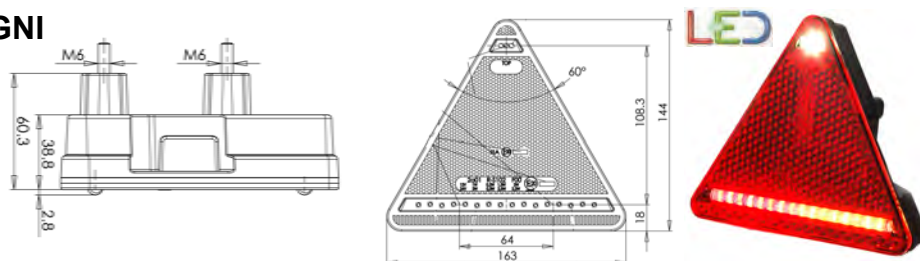

FANALI POSTERIORI LED STAGNI CATADIOTTO TRIANGOLARE

LED REAR LIGHTS WATERTIGHT
PHARE ARRIERE LED ÉTANCHES
RÜCKLEUCHTEN LED

Articolo	Descrizione Description	Lato Size	Luci Lights	Note Notes	Volts	Impiego For
02145	Fanale posteriore con catadiottro triangolare incorporato e cavo 7 mt a 5 poli <i>Rear light with triangular reflective device incuded and 7-mt cable</i>	Destro Right	5 Posizione – stop Luce targa direzione retronebbia	Stagno	Multivolt 10-36 V	universale
02146		Sinistro Left