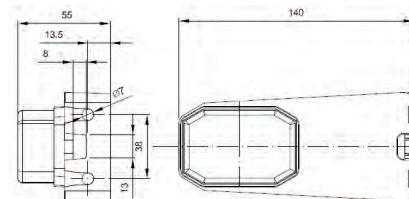

FANALE DI POSIZIONE LATERALE LED

LED SIDE MARKER

FEU POSITION LATERAL LED

SEITENMARKIERUNGSLEUCHTE LED

LED

Articolo	Descrizione Description	Cavo Cable	Impiego For
02992	Fanale laterale Led con staffa e catadiottro arancio Led side marker with bracket	2x0,75 40 cm	Universale 12/36 Volts