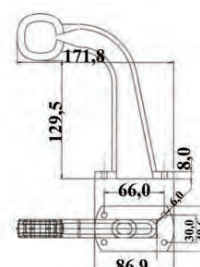

FANALI INGOMBRO LED

LED END OUTLINE LIGHTS

LED FEUX GABARITS

LED BEGRENZUNGSLEUCHTEN

Art. 02997

Art. 02998

Articolo	Descrizione Description	Cavo cables	Impiego For	Dimensioni Dimension
02997	Fanale ingombro LED 3 funzioni sinistro; corpo in gomma; 3-functional LED; left side marker, slanted rubber arm	2x0,75 40 cm	Universale 12/36 Volts	L = 190 mm H = 138 mm P = 52 mm
02998	Fanale ingombro LED 3 funzioni destro; corpo in gomma; 3-functional LED; right side marker, slanted rubber arm	2x0,75 40 cm	Universale 12/36 Volts	L = 190 mm H = 138 mm P = 52 mm

FANALI INGOMBRO LED

LED END OUTLINE LIGHTS

LED FEUX GABARITS

LED BEGRENZUNGSLEUCHTEN

Art. 05619

Articolo	Descrizione Description	Impiego For	Dimensioni Dimension
05619	Fanale ingombro base piana corpo in gomma LED LED front - rear end outline light	Universale 12/24 Volts	L = 56,2 mm H = 63 mm P = 54 mm Interasse fori: 20 mm

FANALI INGOMBRO LED

LED END OUTLINE LIGHTS

LED FEUX GABARITS

LED BEGRENZUNGSLEUCHTEN

02353

02354

Articolo	Descrizione Description	Impiego For	Dimensioni Dimension
02353	Fanale ingombro obliquo corpo in gomma LED LED front - rear end outline light	Universale 12/24 Volts	L = 173 mm H = 176 mm P = 54 mm Interasse fori: 66 - 30 mm

Articolo	Descrizione Description	Impiego For	Dimensioni Dimension
02354	Fanale ingombro inclinato 90° corpo in gomma LED LED front - rear end outline light	Universale 12/24 Volts	L = 171 mm H = 171 mm P = 50 mm Interasse fori: 66 - 30 mm