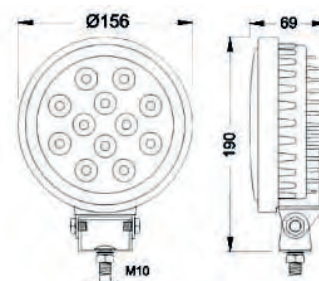

05539

Articolo	Descrizione Description	Caratteristiche	Volts	Led:
05538	Fanale da lavoro orientabile ø 156 mm attacco con perno <i>Rotating working lamp ø 156 mm</i>	Corpo in alluminio, stagno Ip67 Staffe e perno in acciaio inox <i>Aluminium housing, watertight IP67</i>	Multivolt 12/24 Volts	12 Led da 1W - 12 W 1360 Lumen Luce di profondità
05539	Fanale da lavoro orientabile ø 156 mm attacco con perno <i>Rotating working lamp ø 156 mm</i>	Corpo in alluminio, stagno Ip67 Staffe e perno in acciaio inox <i>Aluminium housing, watertight Ip67</i>	Multivolt 12/24 Volts	12 Led da 1W - 12 W 1360 Lumen Luce diffusa