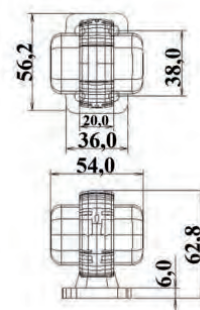

Articolo	Descrizione Description	Cavo Cable	Impiego For	Dimensioni Dimension
05722	Fanale laterale con catadiottro arancio Led Led side marker	2x0,50 15 cm	Universale 12/24 Volts	L = 110 mm H = 42 mm P = 9 mm Interasse fori: 74 mm
05729	Supporto per fanali laterali in plastica Support for side marker	-	-	Interasse fori superiori per montaggio: 30 mm Dist.between upper holes: 30 mm
05730	Gomma per fanali laterali in plastica Rubber support for side marker	-	-	-

FANALI INGOMBRO LED

LED END OUTLINE LIGHTS

LED FEUX GABARITS

LED BEGRENZUNGSLEUCHTEN

Art. 02997

Art. 02998

Articolo	Descrizione Description	Cavo cables	Impiego For	Dimensioni Dimension
02997	Fanale ingombro LED 3 funzioni sinistro; corpo in gomma; 3-functional LED; left side marker, slanted rubber arm	2x0,75 40 cm	Universale 12/36 Volts	L = 190 mm H = 138 mm P = 52 mm
02998	Fanale ingombro LED 3 funzioni destro; corpo in gomma; 3-functional LED; right side marker, slanted rubber arm	2x0,75 40 cm	Universale 12/36 Volts	L = 190 mm H = 138 mm P = 52 mm

FANALI INGOMBRO LED

LED END OUTLINE LIGHTS

LED FEUX GABARITS

LED BEGRENZUNGSLEUCHTEN

Art. 05619

Articolo	Descrizione Description	Impiego For	Dimensioni Dimension
05619	Fanale ingombro base piana corpo in gomma LED LED front - rear end outline light	Universale 12/24 Volts	L = 56,2 mm H = 63 mm P = 54 mm Interasse fori: 20 mm