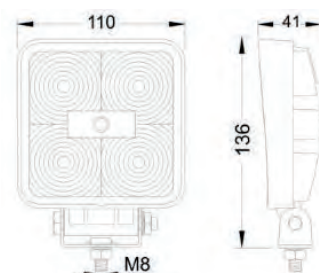

Articolo	Descrizione Description	Caratteristiche	Volts	Led:
05540	Fanale da lavoro orientabile 110x110 mm attacco con perno <i>Rotating working lamp 110x110 mm</i>	Corpo in alluminio, stagno Ip67 Staffe e perno in acciaio inox <i>Aluminium housing, watertight Ip67</i>	Multivolt 12/24 Volts	5 Led da 3W - 15 W 1050 Lumen Luce di profondità
05541	Fanale da lavoro orientabile 110x110 mm attacco con perno <i>Rotating working lamp 110x110 mm</i>	Corpo in alluminio, stagno Ip67 Staffe e perno in acciaio inox <i>Aluminium housing, watertight Ip67</i>	Multivolt 12/24 Volts	5 Led da 3W - 15 W 1050 Lumen Luce diffusa