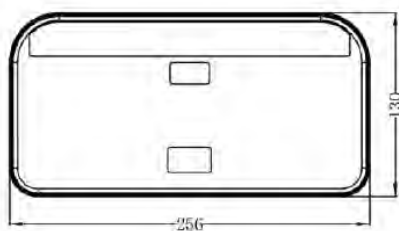

FANALI POSTERIORI LED CON CATADIOTTRO TRIANGOLARE

LED REAR LIGHTS
PHARE ARRIERE LED
RÜCKLEUCHTEN LED

Articolo	Descrizione Description	Lato Side	Luci Lights	Note Notes	Volts	Impiego For
05739	Fanale posteriore LED Led rear light	Destro Right	5 Posizione/Position stop	catadiottro triangolare integrato with triangular reflector	12/24V	Universale
05740	Fanale posteriore LED Led rear light	Sinistro Left	direzione /ind. retronebbia /fog retromarcia/ reverse		12/24V	Universale