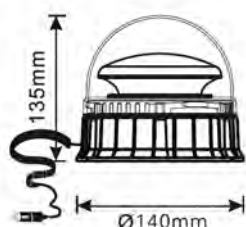

LED

02967

Articolo	Volts Input voltage	Tipo Type	Fissaggio Fixing	Dimensioni Size
02967	Multivolt 12-24 V	LED SMD	1 calamita + ventosa calamit + suction cup	Ø 210 mm altezza 140 mm

GIROFARI BASE MAGNETICA E VENTOSA LED

LED WARNING LIGHT WITH MAGNETIC BASE AND SUCTION CUP
 GYROPHARE LED A BASE MAGNETIQUE AVEC VENTOUSE
 DREHSTRAHLER MIT MAGNETISCHER BASIS UND SAUGER
 FARO GIRATORIO BASE MAGNETICA Y VENTOSA

LED

02486

02487

Articolo	Volts Input voltage	Tipo Type	Fissaggio Fixing	Dimensioni Size
02486	Multivolt 12-24 V	LED SMD	1 calamita + ventosa calamit + suction cup	Ø 140 mm altezza 135 mm
02487	Multivolt 12-24 V	LED SMD	a gambo flessibile Din flexible pipe	Ø 128 mm altezza 210 mm
02573	Calotta ricambio per art. 02487/replacement cap for art. 02487			
02574	Calotta ricambio Blu per art. 02487/replacement blue cap for art. 02487			