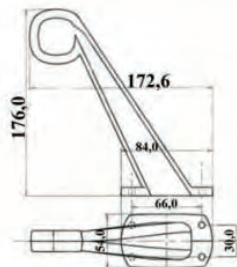

FANALI INGOMBRO LED

LED END OUTLINE LIGHTS

LED FEUX GABARITS

LED BEGRENZUNGSLEUCHTEN

02353