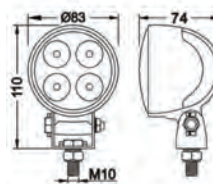

Articolo	Descrizione Description	Caratteristiche	Volts	Led:
05535	Fanale da lavoro orientabile $\varnothing$ 83 mm <i>Rotating working lamp $\varnothing$ 83 mm</i>	Corpo in plastica, stagno Ip67 <i>Plastic housing, watertight IP67</i>	Multivolt 12/24 Volts	4 Led da 1W - 4 Watt 360 Lumen
05535/A	Fanale da lavoro orientabile $\varnothing$ 83 mm <i>Rotating working lamp $\varnothing$ 83 mm</i>	Corpo in alluminio, stagno Ip67 <i>Aluminum housing, watertight</i>	Multivolt 12/24 Volts	4 Led da 3W - 12 Watt 720 Lumen