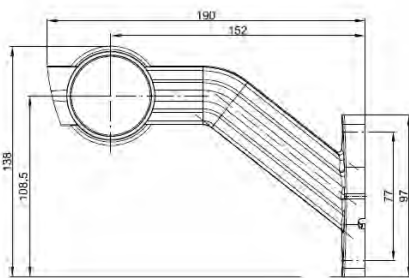

FANALI INGOMBRO LED

LED END OUTLINE LIGHTS

LED FEUX GABARITS

LED BEGRENZUNGSLEUCHTEN

Art. 02997

Art. 02998

Articolo	Descrizione Description	Cavo cables	Impiego For	Dimensioni Dimension
02997	Fanale ingombro LED 3 funzioni sinistro; corpo in gomma; 3-functional LED; left side marker, slanted rubber arm	2x0,75 40 cm	Universale 12/36 Volts	L = 190 mm H = 138 mm P = 52 mm
02998	Fanale ingombro LED 3 funzioni destro; corpo in gomma; 3-functional LED; right side marker, slanted rubber arm	2x0,75 40 cm	Universale 12/36 Volts	L = 190 mm H = 138 mm P = 52 mm