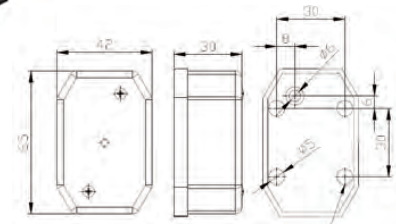

FANALE DI POSIZIONE LATERALE LED

LED SIDE MARKER
FEU POSITION LATERAL LED
SEITENMARKIERUNGSLEUCHTE LED

LED

Articolo	Descrizione Description	Cavo Cable	Impiego For
02989	Fanale laterale con catadiottero bianco Led Led side marker	2x0,75 40cm	universale 12/36 volts