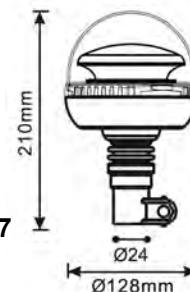

LED WARNING LIGHT WITH MAGNETIC BASE AND SUCTION CUP
 GYROPHARE LED A BASE MAGNETIQUE AVEC VENTOUSE
 DREHSTRAHLER MIT MAGNETISCHER BASIS UND SAUGER
 FARO GIRATORIO BASE MAGNETICA Y VENTOSA

LED

02486

02487

Articolo	Volts Input voltage	Tipo Type	Fissaggio Fixing	Dimensioni Size
02486	Multivolt 12-24 V	LED SMD	1 calamita + ventosa calamit + suction cup	Ø 140 mm altezza 135 mm
02487	Multivolt 12-24 V	LED SMD	a gambo flessibile Din flexible pipe	Ø 128 mm altezza 210 mm
02573	Calotta ricambio per art. 02487/replacement cap for art. 02487			
02574	Calotta ricambio Blu per art. 02487/replacement blue cap for art. 02487			