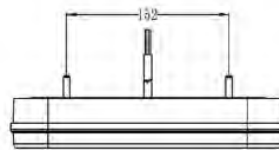

FANALI POSTERIORI LED CON CATADIOTTRO TRIANGOLARE

LED REAR LIGHTS
PHARE ARRIERE LED
RÜCKLEUCHTEN LED

Articolo	Descrizione Description	Lato Side	Luci Lights	Note Notes	Volts	Impiego For
05739	Fanale posteriore LED Led rear light	Destro Right	5 Posizione/Position stop	catadiottro triangolare integrato with triangular reflector	12/24V	Universale
05740	Fanale posteriore LED Led rear light	Sinistro Left	direzione /ind. retronebbia /fog retromarcia/ reverse		12/24V	Universale