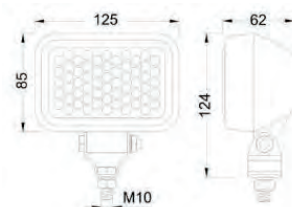

Articolo	Descrizione Description	Caratteristiche	Volts	Led:
05542	Fanale da lavoro orientabile 125x85 mm attacco con perno <i>Rotating working lamp 125x85 mm</i>	Corpo in gomma, stagno Ip67 Staffe e perno in acciaio inox <i>Rubber housing, watertight Ip67</i>	Multivolt 12/24 Volts	60 Led 800 Lumen Luce diffusa