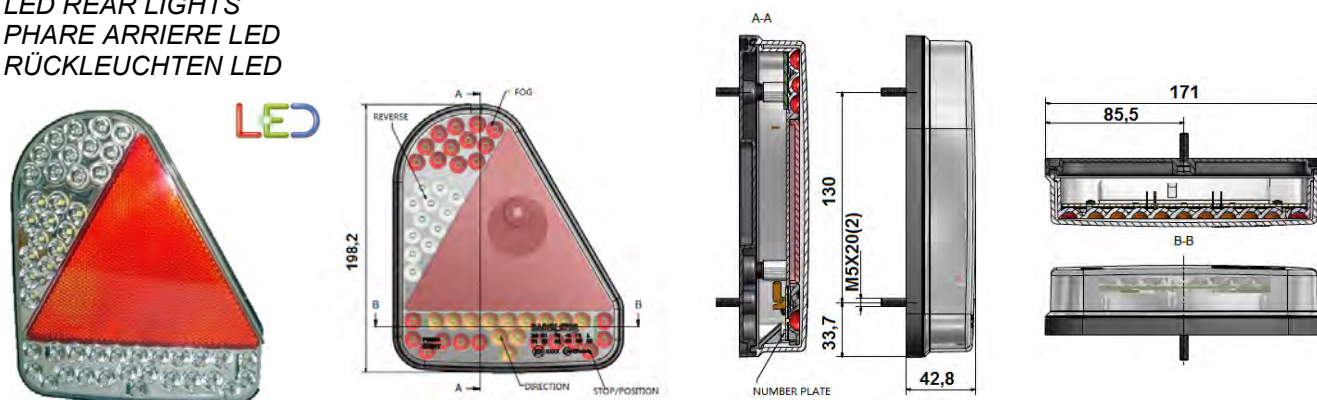

FANALI POSTERIORI LED CATADIOTTO TRIANGOLARE

LED REAR LIGHTS
PHARE ARRIERE LED
RÜCKLEUCHTEN LED

Articolo	Descrizione Description	Lato Side	Luci Lights	Note Notes	Volts	Impiego For
02931	Fanale posteriore LED Led rear light	Destro Right	6 Posizione/Position stop direzione /ind. retronebbia /fog retromarcia/ reverse luce targa/ light plate	catadiottro triangolare integrato with triangular reflector	12V	Universale
02930	Fanale posteriore LED Led rear light	Sinistro Left