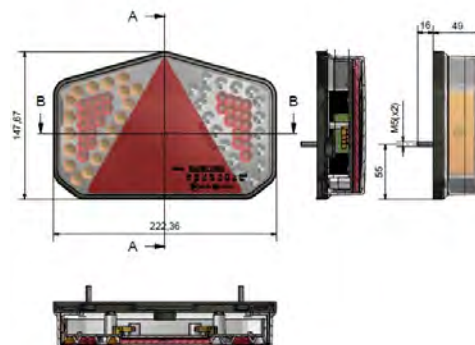

FANALI POSTERIORI LED CATADIOTTO TRIANGOLARE

LED REAR LIGHTS
PHARE ARRIERE LED
RÜCKLEUCHTEN LED

Articolo	Descrizione Description	Lato Side	Luci Lights	Note Notes	Volts	Impiego For
02928	Fanale posteriore LED Led rear light	Destro Right	7 Posizione/Position stop direzione /ind. retronebbia /fog retromarcia/ reverse luce lat/ side marker luce targa/ light plate	catadiotto triangolare integrato with triangular reflector	12V	Universale
02929	Fanale posteriore LED Led rear light	Sinistro Left			12V	Universale