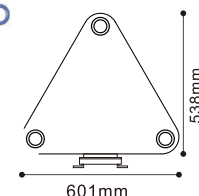

LED

Articolo	Descrizione Description
02489	Segnale triangolare led 12/24 volts; tre indicatori led da $\varnothing$ 75mm; struttura interamente in alluminio e resistente all'acqua; inclusi 4,5 m di cavo; telecomando e supporto; <i>Triangle with led; $\varnothing$ 75mm three Led indicators; 12/24v. Structure entirely in aluminium and resistant to water; Including 4.5 m cable; remote control and support</i>