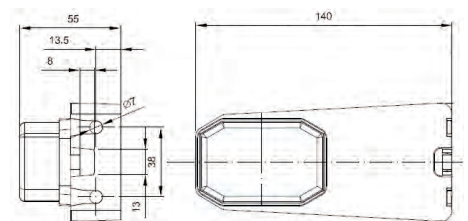

FANALE DI POSIZIONE LATERALE LED

LED SIDE MARKER
FEU POSITION LATERAL LED
SEITENMARKIERUNGSLEUCHTE LED

LED

Articolo	Descrizione Description	Cavo Cable	Impiego For
02852	Fanale laterale con catadiottero bianco Led Led side marker	2x0,75 40cm	Universale 12/36 Volts