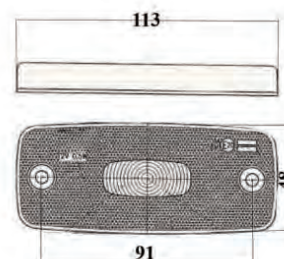

FANALI D'INGOMBRO O POSIZIONE ANTERIORE LED

LED END OUTLINE LIGHTS
FEUX GABARITS LED
BEGRENZUNGSLEUCHTEN LED

LED

Articolo	Descrizione Description	Impiego For	Dimensioni Dimension
05692	Fanale ingombro Led anteriore e posteriore con sidemarker luce bianca Front - rear end outline light with sidemarker light	Universale	L = 113 mm H = 48 mm P = 20 mm Interasse fori: 91 mm

FANALI D'INGOMBRO O POSIZIONE ANTERIORE LED

LED END OUTLINE LIGHTS
FEUX GABARITS LED
BEGRENZUNGSLEUCHTEN LED

LED

05729

05726

05730

Articolo	Descrizione Description	Cavo Cable	Impiego For	Dimensioni Dimension
05726	Fanale ingombro o posizione anteriore bianco con catadiottro Led outline light	2x0,50 15 cm	Universale 12/24 Volts	L = 110 mm H = 42 mm P = 9 mm Interasse fori: 74 mm Dist.between holes: 74mm
05729	Supporto per fanali laterali in plastica Support for side marker	-	-	Interasse fori superiori per montaggio: 30 mm Dist.between upper holes: 30 mm
05730	Gomma per fanali laterali in plastica Rubber support for side marker	-	-	Interasse fori per montaggio: 74 mm Dist.between holes: 74 mm

FANALE DI POSIZIONE LATERALE LED

LED SIDE MARKER
FEU POSITION LATERAL LED
SEITENMARKIERUNGSLEUCHE LED

LED

Art. 05620

Art. 05620 + 02810

Articolo	Descrizione Description	Cavo Cable	Impiego For	Dimensioni Dimension
05620	Fanale laterale con catadiottro arancio Led Led side marker	2x0,50 30 cm	Universale 12/24 Volts	L = 117 mm H = 52 mm P = 16 mm Interasse fori: 90 mm
05620 + 02810	Fanale laterale con catadiottro arancio Led con staffa fissaggio Led side marker with bracket	2x0,50 30 cm	Universale 12/24 Volts	L = 117 mm H = 52 mm P = 20 mm Interasse fori: 19-48 mm

FANALE DI POSIZIONE LATERALE LED

LED SIDE MARKER
FEU POSITION LATERAL LED
SEITENMARKIERUNGSLEUCHE LED

LED