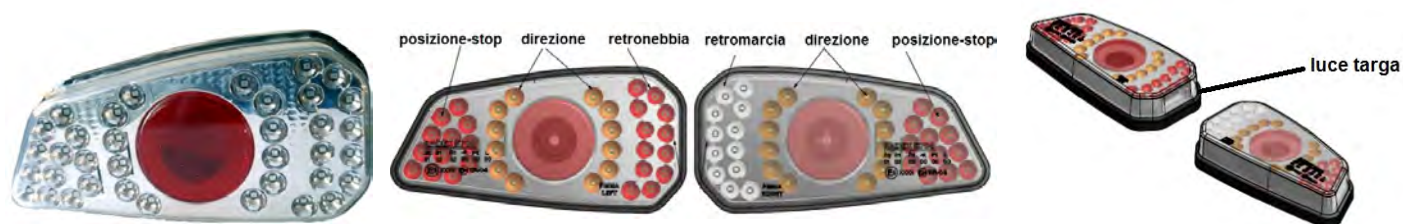

FANALERIA LED

LED LAMPS

2/A

FANALI POSTERIORI LED

LED REAR LIGHTS
PHARE ARRIERE LED
RÜCKLEUCHTEN LED

Articolo	Descrizione Description	Lato Side	Luci Lights	Volts	Impiego For
02935	Fanale posteriore LED Led rear light	Destro Right	5 Posizione/Position stop direzione /ind. retromarcia/ reverse luce targa/ light plate	12V	Universale
02934	Fanale posteriore LED Led rear light	Sinistro Left	5 Posizione/Position stop direzione /ind. retronebbia /fog luce targa/ light plate		

FANALI POSTERIORI LED CATADIOTTO TRIANGOLARE

LED REAR LIGHTS
PHARE ARRIERE LED
RÜCKLEUCHTEN LED

Articolo	Descrizione Description	Lato Side	Luci Lights	Note Notes	Volts	Impiego For
02928	Fanale posteriore LED Led rear light	Destro Right	7 Posizione/Position stop direzione /ind. retronebbia /fog retromarcia/ reverse luce lat/ side marker luce targa/ light plate	catadiotto triangolare integrato with triangular reflector	12V	Universale
02929	Fanale posteriore LED Led rear light	Sinistro Left			12V	Universale