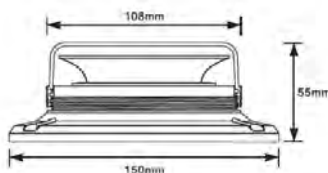

LUCE D'INGOMBRO O POSIZIONE ANTERIORE LED

LED END OUTLINE LIGHTS

FEUX GABARITS LED

BEGRENZUNGSLEUCHTEN LED

LED

Articolo	Descrizione Description	Impiego For	Dimensioni Dimension
05744	Luce d'ingombro led arancione (ip67) Orange led end outline lights (ip67)	Universale 12V/24V	L = 90 mm; H = 23,8 mm; Interasse = 71 mm Cavo= 30 cm
05745	Luce d'ingombro led bianca (ip67) white led end outline lights (ip67)	Universale 12V/24V	

FANALE TARGA LED

LED NUMBERPLATE LIGHT

FEU PLAQUE LED

SCHLUßLEUCHTE LED

LED

Articolo	Descrizione Description	Impiego For	Dimensioni Dimension
02356	Fanale targa Led stagno (ip68) Multivolt 12/24 V Led numberplate light watertight (ip68) Multivolt 12/24 V	universale	L = 110 mm; H = 32 mm; P = 35 mm Interasse perni post.: 50 mm Cavo: 7,5 mt
05622	Fanale targa Led Multivolt 12/24 V Led numberplate light Multivolt 12/24 V	universale	L = 58,5 mm; H = 100 mm; P = 58,5 mm Interasse perni: 72 mm Lunghezza cavo: 0,30 mt
02994	Fanale targa Led stagno Multivolt 12/36 V Led numberplate light watertight Multivolt 12/36 V	universale	L =30 mm; H =85 mm; P = 34 mm Cavo: 2x0.75 Lunghezza; 40 cm circa
05738	Fanale targa Led stagno multivolt 12/24 Led numberplate light watertight multivolt 12/24	universale	L =79 mm; H =38,6 mm; P = 37,8 mm Cavo: 2x0.75 Lunghezza; 30 cm circa

GIROFARI BASE MAGNETICA E VENTOSA LED

LED WARNING LIGHT WITH MAGNETIC BASE AND SUCTION CUP

GYROPHARE LED A BASE MAGNETIQUE AVEC VENTOUSE

DREHSTRAHLER MIT MAGNETISCHER BASIS UND SAUGER

FARO GIRATORIO BASE MAGNETICA Y VENTOSA

02966

LED