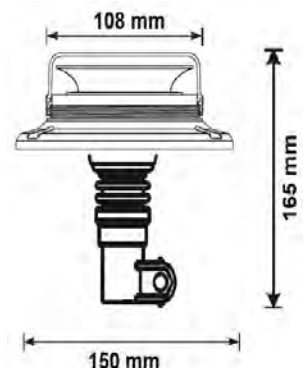

02485

Articolo	Volts Input voltage	Tipo Type	Fissaggio Fixing	Dimension Size
02966	Multivolt 12-24 V	LED SMD	1 calamita + ventosa Calamit + suction cup	Ø 108 mm altezza 55 mm
02485	Multivolt 12-24 V	LED SMD	A gambo flessibile Din flexible pipe	Ø 108 mm altezza 165mm
02966/CAL	Calotta di ricambio per art. 02966 / replacement cup for art. 02966