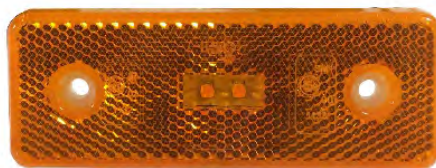

FANALE DI POSIZIONE LATERALE LED

LED SIDE MARKER

FEU POSITION LATERAL LED

SEITENMARKIERUNGSLEUCHTE LED

LED

Articolo	Descrizione Description	Cavo Cable	Impiego For
02993	Fanale laterale Led con staffa e catadiottro arancio Led side marker with bracket	2x0,75 40cm	Universale 12/36 Volts

FANALE DI POSIZIONE LATERALE LED

LED SIDE MARKER

FEU POSITION LATERAL LED

SEITENMARKIERUNGSLEUCHTE LED

LED

05729

05722

05730