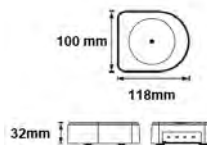

FANALE POSTERIORE LED

LED TAIL LIGHT

PHARE ARRIERE LED

RÜCKLEUCHTEN LED