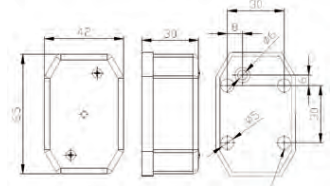

FANALE DI POSIZIONE LATERALE LED

LED SIDE MARKER
FEU POSITION LATERAL LED
SEITENMARKIERUNGSLEUCHTE LED

LED

Articolo	Descrizione Description	Cavo Cable	Impiego For	Dimensione/dimension
02835	Fanale laterale con catadiottero bianco Led Led side marker	2x0,75 40cm	Universale 12/36 Volts	L = 65 mm H = 42 mm P = 30 mm