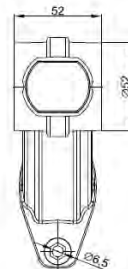

FANALI INGOMBRO LED

LED END OUTLINE LIGHTS

LED FEUX GABARITS

LED BEGRENZUNGSLEUCHTEN

Art. 02997

Art. 02998

Articolo	Descrizione Description	Cavo cables	Impiego For	Dimensioni Dimension
02997	Fanale ingombro LED 3 funzioni sinistro; corpo in gomma; 3-functional LED; left side marker, slanted rubber arm	2x0,75 40 cm	Universale 12/36 Volts	L = 190 mm H = 138 mm P = 52 mm
02998	Fanale ingombro LED 3 funzioni destro; corpo in gomma; 3-functional LED; right side marker, slanted rubber arm	2x0,75 40 cm	Universale 12/36 Volts	L = 190 mm H = 138 mm P = 52 mm