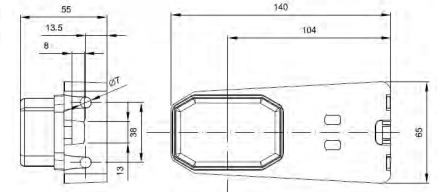

FANALE DI POSIZIONE LATERALE LED

LED SIDE MARKER
FEU POSITION LATERAL LED
SEITENMARKIERUNGSLEUCHTE LED

LED

Articolo	Descrizione Description	Cavo Cable	Impiego For
02990	Fanale laterale con catadiottero bianco Led Led side marker	2x0,75 40 cm	Universale 12/36 Volts