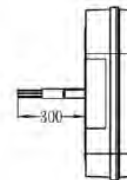

FANALI POSTERIORI LED CON CATADIOTTRO TRIANGOLARE

LED REAR LIGHTS
PHARE ARRIERE LED
RÜCKLEUCHTEN LED

Articolo	Descrizione Description	Lato Side	Luci Lights	Note Notes	Volts	Impiego For
05739	Fanale posteriore LED Led rear light	Destro Right	5 Posizione/Position stop	catadiottro triangolare integrato with triangular reflector	12/24V	Universale
05740	Fanale posteriore LED Led rear light	Sinistro Left	direzione /ind. retronebbia /fog retromarcia/ reverse		12/24V	Universale