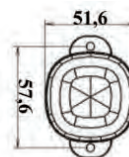

FANALI D'INGOMBRO O POSIZIONE ANTERIORE LED

LED END OUTLINE LIGHTS

FEUX GABARITS LED

BEGRENZUNGSLEUCHTEN LED

Articolo	Descrizione Description	Impiego For	Dimensioni Dimension
05621	Fanale d'ingombro o di posizione anteriore bianco Front - rear end outline light	Universale 12V/24V	L = 57,6 mm H = 51,6 mm P = 33,2 mm Interasse attacco: 57,6 mm