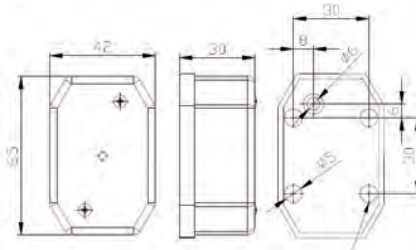

FANALE DI POSIZIONE LATERALE LED

LED SIDE MARKER

FEU POSITION LATERAL LED

SEITENMARKIERUNGSLEUCHTE LED

LED

Articolo	Descrizione Description	Cavo Cable	Impiego For	Dimensioni Dimension
02991	Fanale laterale con catadiottro arancio Led Led side marker	2x0,75 40cm	Universale 12/36 Volts	L = 65 mm H = 42 mm P = 30 mm